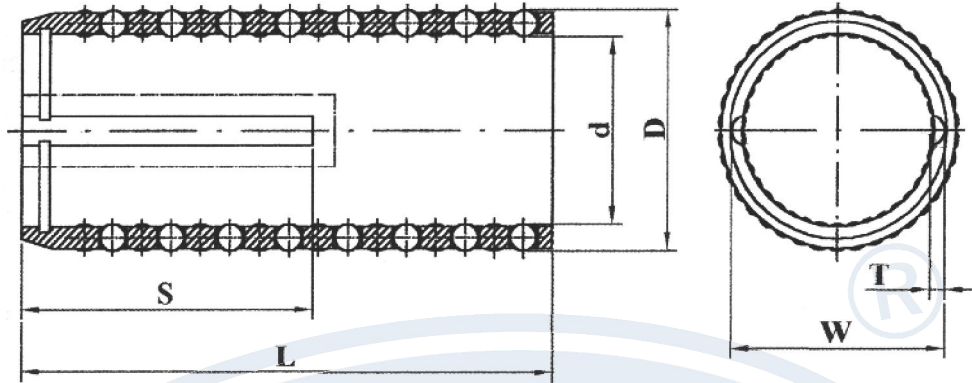

Jaula: Aluminio

Bolas: UNI CR 6. DIN 5401. Clase 1. Grupo-0

Bajo demanda, se fabrican en diferentes dimensiones y materiales.

Forma de pedido: JAULA DE BOLAS JB dxDxL

Jaula de Bolas con Alargo JBL

MATERIALES

Jaula: Aluminio

Bolas: UNI CR 6. DIN 5401. Clase 1. Grupo 0

Bajo demanda, se fabrican en diferentes dimensiones y materiales.

d	D	A	B
15	21	60	18
16	22	60	18
18	24	72	22
19	25	72	22

d	D	A	B
24	30	78	25
25	31	78	25
30	38	90	32
32	40	90	32
40	48	100	40
42	50	100	40
50	58	100	40
52	60	100	40

Forma de pedido: JAULA DE BOLAS JBL dxDxAxB

Jaula de Bolas Suspendidas JBS

MATERIALES

Jaula: Aluminio

Bolas: UNI CR 6. DIN 5401. Clase 1. Grupo-0

Bajo demanda, se fabrican en diferentes dimensiones y materiales.

d	D	L	S	W	T
25	33	55	31	29,5	2
		70	40		
		85	48		
		90	48		
		100	55		
32	40	70	40	36,5	2
		85	48		
		90	48		
		105	55		
		115	65		
		125	75		

d	D	L	S	W	T
40	48	70	40	44,5	2
		85	48		
		90	48		
		105	56		
		115	66		
		125	76		
		135	86		
		145	96		
50	62	105	56	56,5	3
		120	65		
		140	76		
		150	86		
		160	96		
		170	108		
		185	121		
		195	133		
63	75	145	76	69,5	3
		165	86		
		180	96		
		190	107		
		205	121		
		215	132		
80	92	145	76	86,5	3
		165	86		
		180	96		
		190	107		
		205	121		
		215	132		