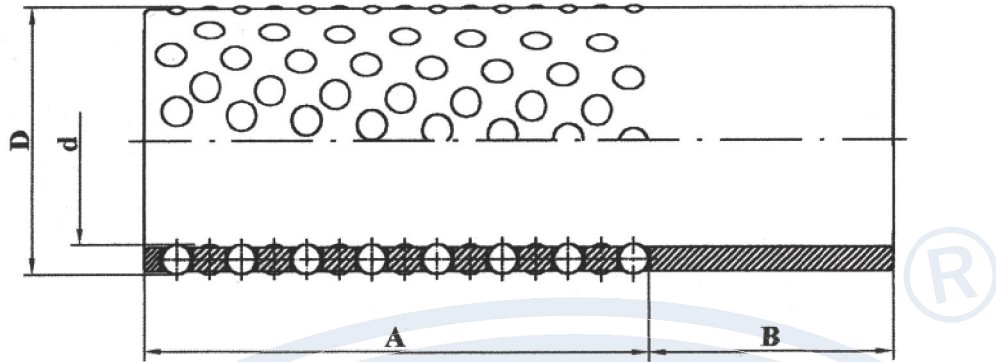

d	D	L
40	48	45
		50
		60
		70
		75
		85
		95
		100
		110
		120
		140
42	50	45
		50
		60
		70
		75
		85
		95
		100
		110
		120
		140
50	58	45
		50
		60
		75
		85
		90
		100
		110
		120
		140
		160
		200
52	60	45
		50
		60
		75
		85
		90
		100
		110
		120
		140
		160
		200

d	D	L
60	68	70
		80
		95
		100
		120
		140
		160
63	71	70
		80
		95
		100
		120
		140
		160
		180
		200
63	75	90
		100
		120
		140
		160
		180
		200
80	92	90
		100
		120
		140
		160
		180
		200

MATERIALES

Jaula: Aluminio

Bolas: UNI CR 6. DIN 5401. Clase 1. Grupo-0

Bajo demanda, se fabrican en diferentes dimensiones y materiales.

Forma de pedido: JAULA DE BOLAS JB dxDxL

Jaula de Bolas con Alargo JBL

MATERIALES

Jaula: Aluminio

Bolas: UNI CR 6. DIN 5401. Clase 1. Grupo 0

Bajo demanda, se fabrican en diferentes dimensiones y materiales.

d	D	A	B
15	21	60	18
16	22	60	18
18	24	72	22
19	25	72	22

d	D	A	B
24	30	78	25
25	31	78	25
30	38	90	32
32	40	90	32
40	48	100	40
42	50	100	40
50	58	100	40
52	60	100	40