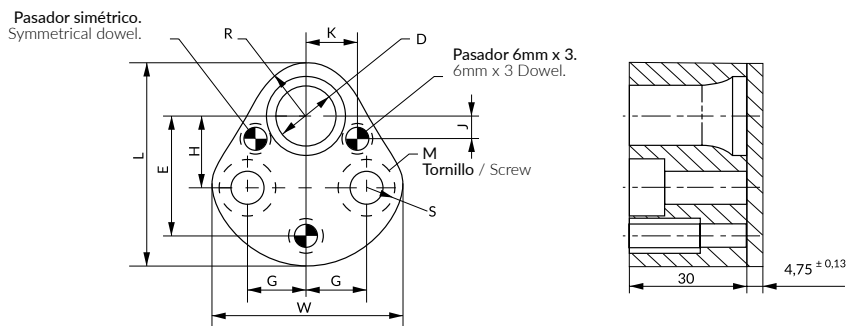

PORTA PUNZÓN PARA PUNZÓN CUELLO BOTELLA PPB BOTTLE-NECK PUNCH RETAINER PPB

i Para punzones **RPSB**, **RPSC**, **RPXB** y **RPXC** sin anti giro.
For **RPSB**, **RPSC**, **RPXB** and **RPXC** punches without locating device.

i Se suministra con sufridera incluida.
It comes with its backing plate.

D G5	L	W	R	E ±0,01	H	G	J ±0,01	K ±0,01	S	M
10	44,5	43,7	9,5	26,925	19	11,1	7,5	9	12	M8
13	50,8	50	12,7	29,97	19	14,27	6,5	12	15,2	M8
16	54	53,2	14,3	31,75	19	15,87	6	13,5	16,8	M8
20	60,3	59,5	17,5	33,53	19	17,47	5	16,5	20	M10