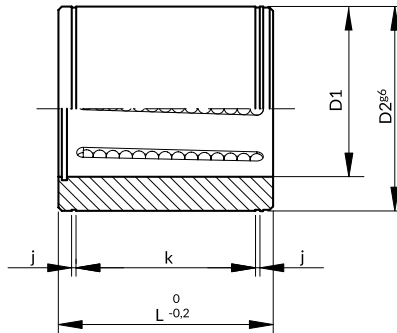

CASQUILLO DE BOLAS LISO CBOL
BALL GUIDE BUSH CBOL

Material:

Casquillo / Bush: Acero / Steel

Jaula / Cage: Bronce / Bronze

Bolas / Balls: DIN 5401

Dureza casquillo / Bush hardness: 60 - 62 HRC

STOCK

| D1 | L | D2 | k | j | Ø ball | lines |
|----|----|----|----|-----|--------|-------|
| 12 | 30 | 24 | 20 | 1,3 | 3 | 5 |
| 16 | 30 | 28 | 19 | 1,6 | 3 | 6 |
| 16 | 35 | 28 | 24 | 1,6 | 3 | 6 |
| 20 | 35 | 32 | 24 | 1,6 | 3 | 6 |
| 20 | 45 | 32 | 34 | 1,6 | 3 | 6 |
| 25 | 35 | 40 | 23 | 1,8 | 3 | 8 |
| 25 | 45 | 40 | 33 | 1,8 | 3 | 8 |
| 25 | 55 | 40 | 43 | 1,8 | 3 | 8 |
| 32 | 45 | 50 | 33 | 2,1 | 4 | 8 |
| 32 | 63 | 50 | 51 | 2,1 | 4 | 8 |
| 40 | 45 | 60 | 33 | 2,1 | 4 | 8 |
| 40 | 63 | 60 | 51 | 2,1 | 4 | 8 |

How to order: CBOL + D1*L