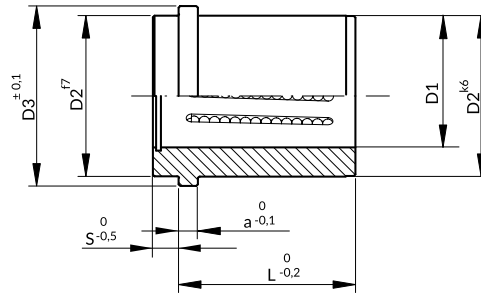

**CASQUILLO DE BOLAS CON VALONA CBOM**  
**BALL GUIDE BUSH WITH COLLAR CBOM**

Material:

Casquillo / Bush: Acero / Steel

Jaula / Cage: Bronce / Bronze

Bolas / Balls: DIN 5401

Dureza casquillo / Bush hardness: 60 - 62 HRC

STOCK

D1	L	D2	D3	a	s	Ø ball	lines
12	22	24	28	6	8	3	5
16	22	28	32	6	8	3	6
16	26	28	32	6	9	3	6
20	26	32	36	6	9	3	6
20	35	32	36	6	9	3	6
25	26	40	45	6	9	3	8
25	35	40	45	6	10	3	8
25	45	40	45	6	10	3	8
25	55	40	45	6	10	3	8
32	45	50	56	8	12	4	8
32	63	50	56	8	12	4	8
40	45	60	66	8	12	4	8
40	63	60	66	8	12	4	8
50	55	70	76	10	25	4	8
60	55	85	91	10	25	4	8