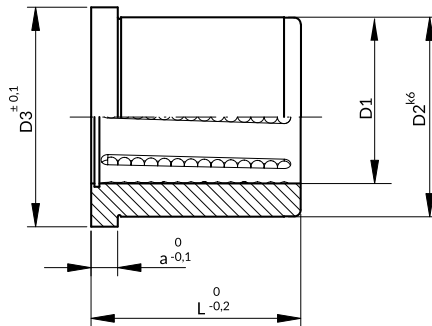

CASQUILLO DE BOLAS CON VALONA CBOV
BALL GUIDE BUSH WITH COLLAR CBOV

Material:

Casquillo / Bush: Acero / Steel

Jaula / Cage: Bronce / Bronze

Bolas / Balls: DIN 5401

Dureza casquillo / Bush hardness: 60 - 62 HRC

STOCK

D1	L	D2	D3	a	Ø ball	lines
20	35	32	36	6	3	6
25	35	40	45	6	3	8
25	45	40	45	6	3	8
25	55	40	45	6	3	8
32	45	50	56	8	4	8
32	63	50	56	8	4	8
40	45	60	66	8	4	8
40	63	60	66	8	4	8

How to order: CBOV + D1*L