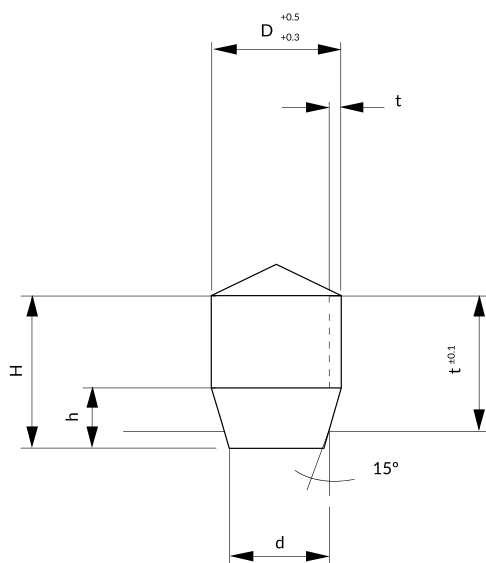

DESPEGADOR DEST STRIPPER DEST

Material: Poliuretano / Polyurethane
Dureza / Hardness: 90 Shore A

STOCK

Standard: DIN 9835

D	H	h	d	t	F (N) max.
6	9,5	4,5	3,6	8	100
10	15,5	7,5	6	13	450
16	25	12	9,5	21	1500
24	25	10	18	21	3000
30	35	19	20	30	3000
32	32	14	24	26	12000
39,5	40	16	30	34	25000