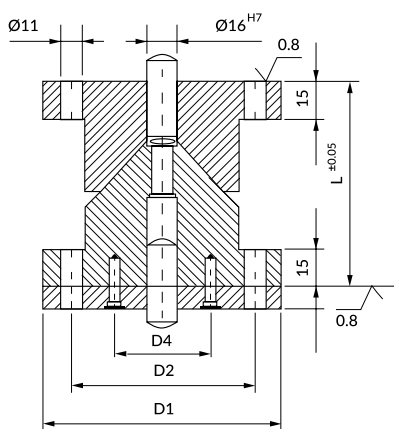

CONO DE CENTRAJE CCW LOCATING CONE CCW

Material:

Cono / Cone: 1.7131 - HRC: 60-62

Sufridera / Backing plate: 1.1191

D1	D2	D3	D4	L	H	Forma / Form
100	76	58	40,5	80	10	A, B, C
120	96	78	50,5	90		

How to order: CCW + D1 + Form