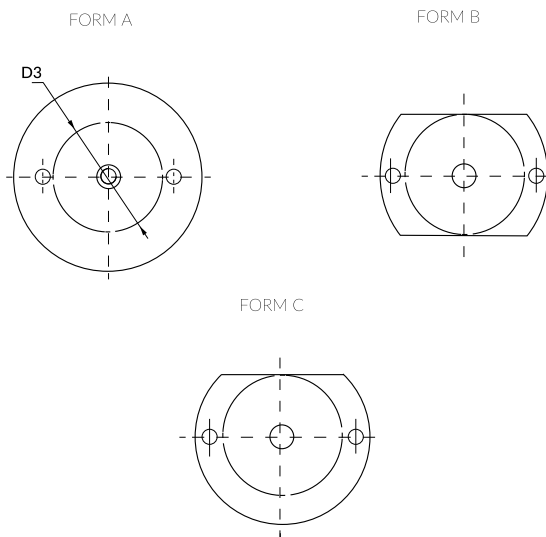

CONO DE CENTRAJE CCW LOCATING CONE CCW

Material:

Cono / Cone: 1.7131 - HRC: 60-62

Sufridera / Backing plate: 1.1191

D1	D2	D3	D4	L	H	Forma / Form
100	76	58	40,5	80	10	A, B, C
120	96	78	50,5	90		

How to order: CCW + D1 + Form