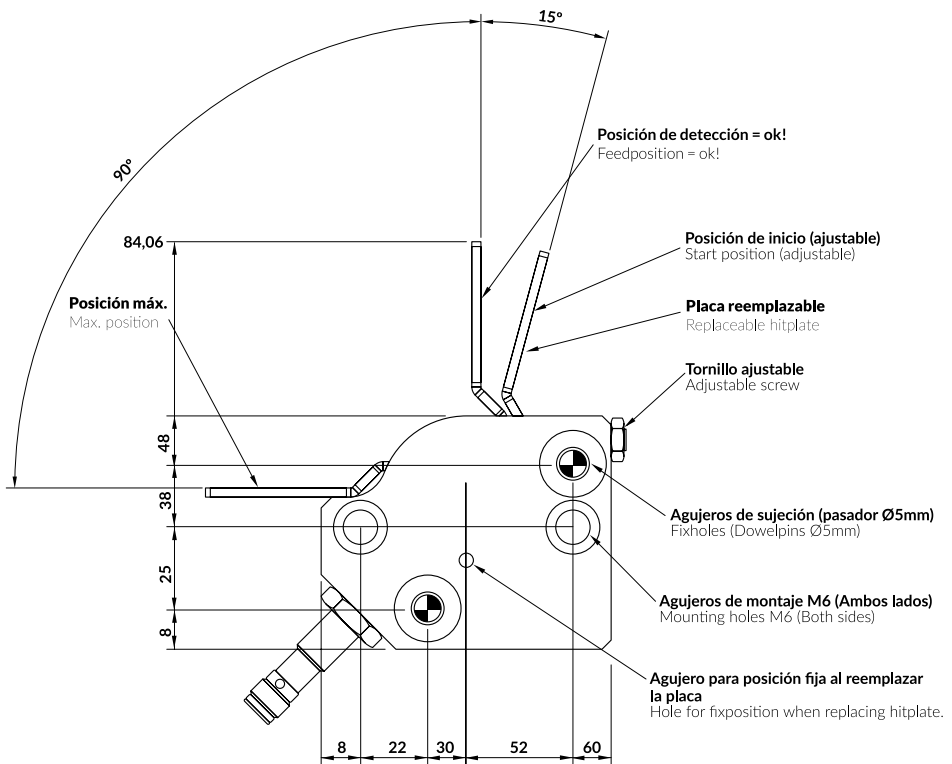

## DETECTOR FC-3 FEEDCONTROL FC-3

**i** Este artículo se suministra con sensor y cable.  
This article comes with sensor and cable.

How to order: FC-3

ROYME