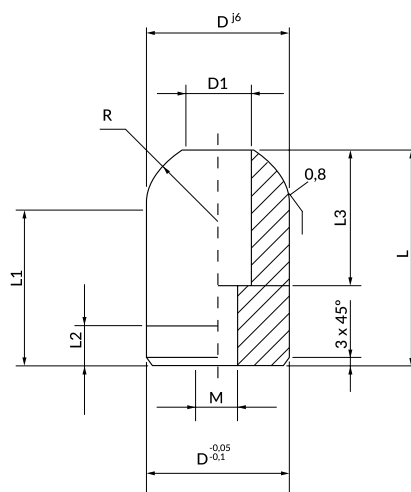

## MUÑEQUILLA MQF LOCATING PIN MQF

Material: 1.7131

Dureza / Hardness: 58-60 HRC

STOCK

D	D1	L	L1	L2	L3	M	R
22	14	45	37,5	8	25	M10	12,5
32	18	50	40	10	35	M12	20
40	18	55	40	10	35	M12	20
50	18	55	40	10	35	M12	20

How to order: MQF + D\*L