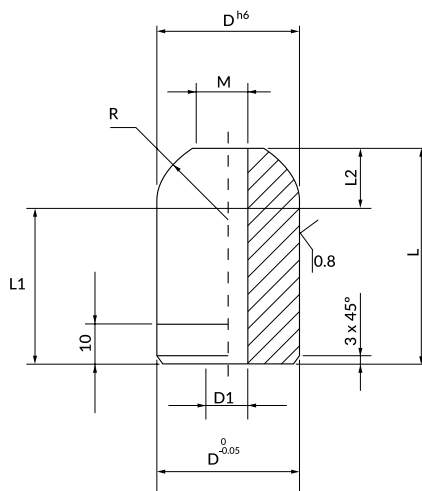

MUÑEQUILLA MQW LOCATING PIN MQW

Material: 1.7131

Dureza / Hardness: 58-60 HRC

STOCK

D	D1	L	L1	L2	M	R
22	7	45	35	16	M8	15
22	7	55	45	16	M8	15
32	9	50	37,5	20	M10	20
40	9	55	35	20	M10	25
40	9	65	45	20	M10	25
40	9	85	65	20	M10	25
50	9	55	41,25	20	M10	25
56	9	80	60	20	M10	30

How to order: MQW + D*L