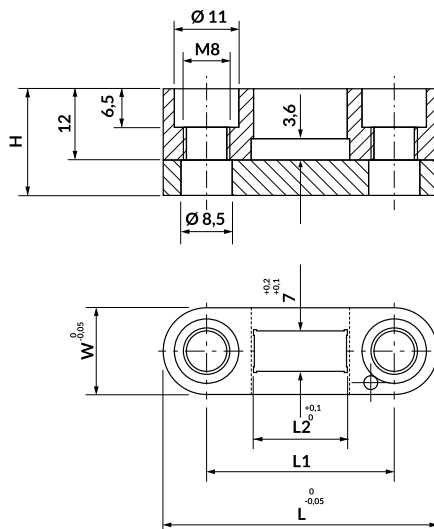

## PORTAMARCADOR PRMP STAMP RETAINER PRMP

STOCK

**i** Para montar con los marcadores **PMP**, **PMM** o **PMR**.  
Assembly with **PMP**, **PMM** or **PMR** stamp.

W	H	L	L1	L2	Nº de sellos (PMP o PMM)	Nº de sellos (PMR)
15	18	45	30	12	3	6
15	18	47	32	16	4	8
15	18	55	40	24	6	12
15	18	63	48	32	8	16
15	18	71	56	40	10	20

## MARCADOR PMP STAMP PMP

Grabado mecanizado / Machined engraving

Material: 1.2842

Dureza / Hardness: 58-60 HRC

STOCK

**i** Para montar con el portamarcador **PRMP**.  
Assembly with **PRMP** stamp retainer.