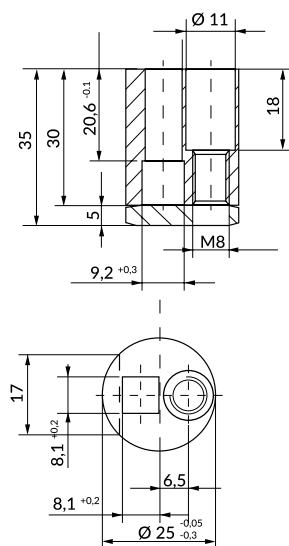

PORTAMARCADOR PRMW STAMP RETAINER PRMW

STOCK

i Para montar con el marcador PMV.
Assembly with PMV stamp.

Type A

Type B

Type C

L ^{Ø9}	L1 ^{±0,1}	L2 ^{+0,2}	Nº of markers	Type
-	-	-	2	A
24	9	4,1	1	B
28	11	8,1	2	
32	13	12,1	3	
43	30	16,1	4	
47	34	20,1	5	C
51	38	24,1	6	
67	54	40,1	10	
71	58	44,1	11	