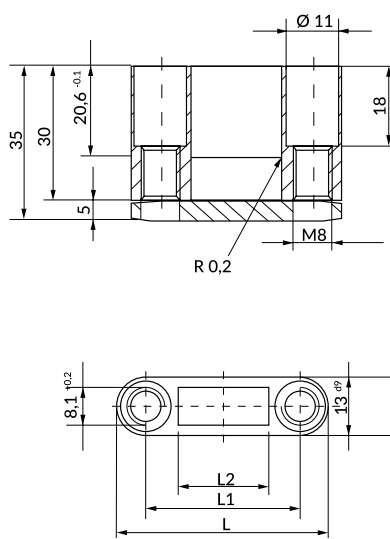

PORTAMARCADOR PRMW STAMP RETAINER PRMW

STOCK

i Para montar con el marcador PMV.
Assembly with PMV stamp.

Type A

Type B

Type C

L ^{Ø9}	L1 ^{±0,1}	L2 ^{+0,2}	Nº of markers	Type
-	-	-	2	A
24	9	4,1	1	B
28	11	8,1	2	
32	13	12,1	3	
43	30	16,1	4	
47	34	20,1	5	C
51	38	24,1	6	
67	54	40,1	10	
71	58	44,1	11	